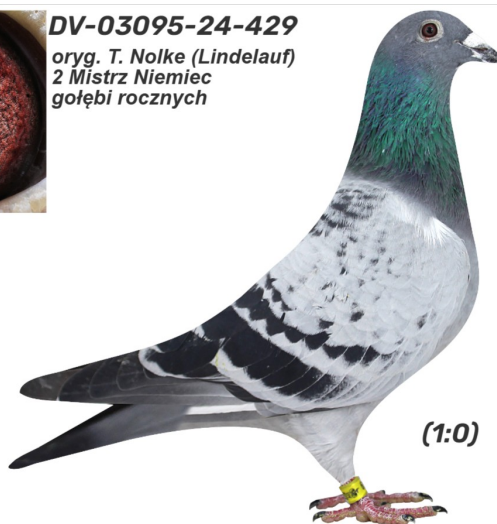

Rodowód gołębia

DV-03095-24-429

oryg. T. Nolke (Lindelauf) - 2 Mistrz Niemiec gołębi rocznych

German Team

tel.: 511 607 710 www.naszechodowle.pl

DV-03095-24-429

oryg. T. Nolke (Lindelauf)
2 Mistrz Niemiec
gołębi rocznych

(1:0)

_____ ♂

_____ ♀

_____ ♂

_____ ♀

_____ ♂

_____ ♀