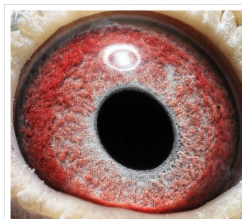

Rodowód gołębia

DV-03095-24-407

oryg. T. Nolke (Lindelauf) - 2 Mistrz Niemiec gołębi rocznych

German Team

tel.: 511 607 710 www.naszechodowle.pl

DV-03095-24-407

oryg. T. Nolke (Lindelauf)
2 Mistrz Niemiec
gołębi rocznych

(1:0)

_____ ♂

_____ ♀

_____ ♂

_____ ♀

_____ ♂

_____ ♀