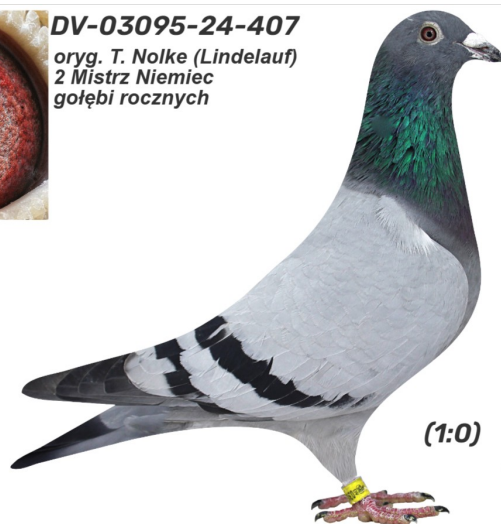

Rodowód gołębia

DV-03095-24-407

oryg. T. Nolke (Lindelauf) - 2 Mistrz Niemiec gołębi rocznych

German Team

tel.: 511 607 710 www.naszechodowle.pl

DV-03095-24-407

oryg. T. Nolke (Lindelauf)
2 Mistrz Niemiec
gołębi rocznych

(1:0)

_____ ♂

_____ ♀

_____ ♂

_____ ♀

_____ ♂

_____ ♀