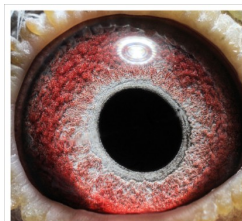

Rodowód gołębia

**DV-03095-24-252**

oryg. T. Nolke (Lindelauf) - 2 Mistrz Niemiec gołębi rocznych

**German Team**

tel.: 511 607 710 [www.naszechodowle.pl](http://www.naszechodowle.pl)

**DV-03095-24-252**

oryg. T. Nolke (Lindelauf)  
2 Mistrz Niemiec  
gołębi rocznych

(1:0)

\_\_\_\_\_ ♂

\_\_\_\_\_ ♀

\_\_\_\_\_ ♂

\_\_\_\_\_ ♀

\_\_\_\_\_ ♂

\_\_\_\_\_ ♀