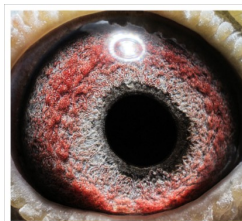

Rodowód gołębia

DV-03095-24-250

oryg. T. Nolke (Lindelauf) - 2 Mistrz Niemiec gołębi rocznych

German Team

tel.: 511 607 710 www.naszechodowle.pl

DV-03095-24-250

oryg. T. Nolke (Lindelauf)
2 Mistrz Niemiec
gołębi rocznych

(1:0)

_____ ♂

_____ ♀

♂ _____

_____ ♀

♂ _____

_____ ♀