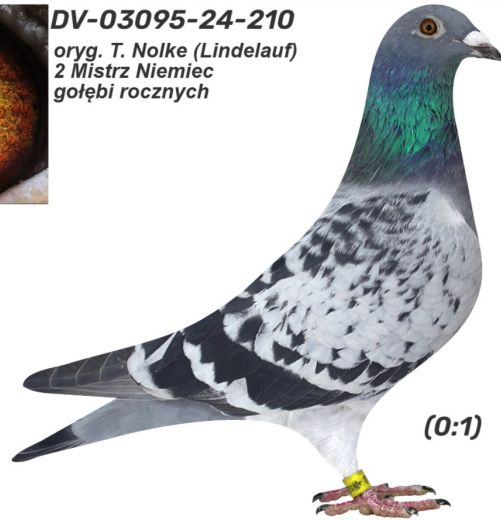

DV-03095-24-210

oryg. T. Nolke (100 % Lindelauf), linia "Het Mirakel", "De Loris", "De Adonis"

DV-03095-24-210
 oryg. T. Nolke (Lindelauf)
 2 Mistrz Niemiec
 gołębi rocznych

(0:1)

pradziadek

prababcia

pradziadek

babcia

wygenerowano z systemu
naszhodowle.pl

matka

dziadek

babcia

pradziadek

prababcia

pradziadek