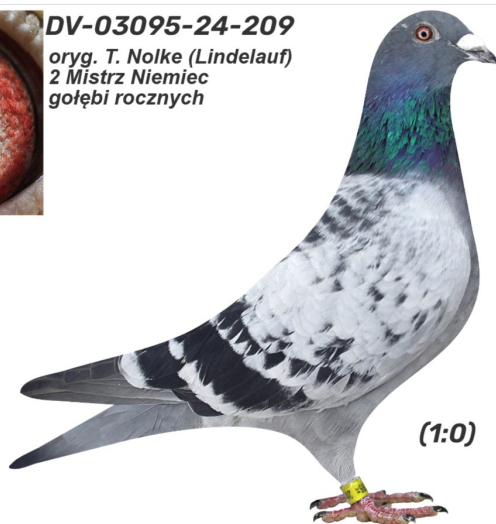

Rodowód gołębia

DV-03095-24-209

oryg. T. Nolke (Lindelauf) - 2 Mistrz Niemiec gołębi rocznych

German Team

tel.: 511 607 710 www.naszhodowle.pl

DV-03095-24-209

oryg. T. Nolke (Lindelauf)
2 Mistrz Niemiec
gołębi rocznych

(1:0)

_____ ♂

_____ ♀

_____ ♂

_____ ♀

_____ ♂

_____ ♀