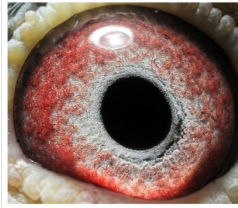

DV-03095-24-202

oryg. T. Nolke (Lindelauf) - 2 Mistrz Niemiec gołębi rocznych

DV-03095-24-202
oryg. T. Nolke (Lindelauf)
2 Mistrz Niemiec
gołębi rocznych

(1:0)

	♂
--	---

	♀
--	---

♂	
---	--

♀	
---	--