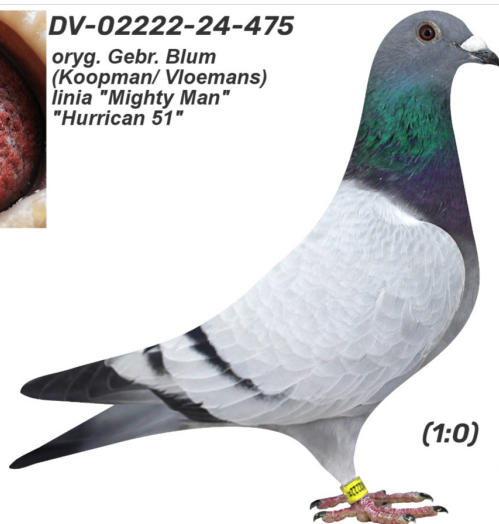

Rodowód gołębia

**DV-02222-24-475**

oryg. Gebr. Blum (Koopman/ Vloemans), linia "Mighty Man", "Hurricane 51"

German Team

tel.: 511 607 710 [www.naszehodowle.pl](http://www.naszehodowle.pl)

**DV-02222-24-475**

oryg. Gebr. Blum  
(Koopman/ Vloemans)  
linia "Mighty Man"  
"Hurricane 51"

(1:0)

\_\_\_\_\_ ♂

\_\_\_\_\_ ♀

♂ \_\_\_\_\_

\_\_\_\_\_ ♀

♂ \_\_\_\_\_

\_\_\_\_\_ ♀