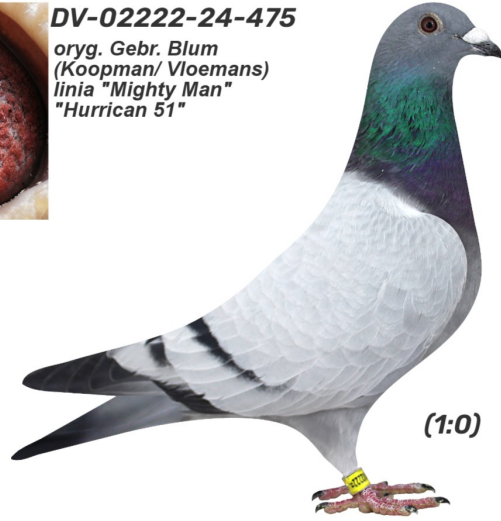

DV-02222-24-475

oryg. Gebr. Blum (Koopman/ Vloemans), linia "Mighty Man", "Hurrican 51"

DV-02222-24-475
oryg. Gebr. Blum
(Koopman/ Vloemans)
linia "Mighty Man"
"Hurrican 51"

(1:0)

	♂
--	---

	♀
--	---

♂	
---	--

♀	
---	--

♂	
---	--

♀	
---	--