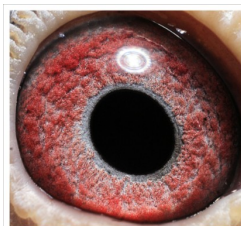

Rodowód gołębia

**DV-02222-24-475**

oryg. Gebr. Blum (Koopman/ Vloemans), linia "Mighty Man", "Hurricane 51"

German Team

tel.: 511 607 710 [www.naszehodowle.pl](http://www.naszehodowle.pl)

**DV-02222-24-475**

oryg. Gebr. Blum  
(Koopman/ Vloemans)  
linia "Mighty Man"  
"Hurricane 51"

(1:0)

\_\_\_\_\_ ♂

\_\_\_\_\_ ♀

♂ \_\_\_\_\_

\_\_\_\_\_ ♀

♂ \_\_\_\_\_

\_\_\_\_\_ ♀