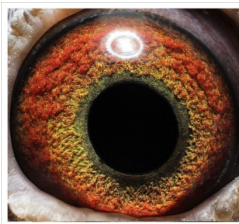

Rodowód gołębia

**DV-02222-24-466**

oryg. Gebr. Blum (Hermans/ Wouters), linia "Cowboy 05",  
"Blaue Jan", "De Leeuw"

German Team

tel.: 511 607 710 [www.naszehodowle.pl](http://www.naszehodowle.pl)

**DV-02222-24-466**

oryg. Gebr. Blum  
(Hermans/ Wouters)  
linia "Cowboy 05"  
"Blaue Jan", "De Leeuw"

(1:0)

\_\_\_\_\_ ♂

\_\_\_\_\_ ♀

♂ \_\_\_\_\_

\_\_\_\_\_ ♀

♂ \_\_\_\_\_

\_\_\_\_\_ ♀