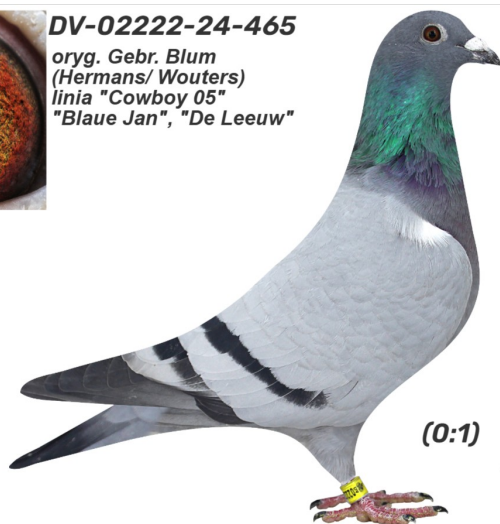

Rodowód gołębia

DV-02222-24-465

oryg. Gebr. Blum (Hermans/ Wouters), linia "Cowboy 05",
"Blaue Jan", "De Leeuw"

German Team

tel.: 511 607 710 www.naszehodowle.pl

DV-02222-24-465

oryg. Gebr. Blum
(Hermans/ Wouters)
linia "Cowboy 05"
"Blaue Jan", "De Leeuw"

(0:1)

_____ ♂

_____ ♀

_____ ♂

_____ ♀

_____ ♂

_____ ♀