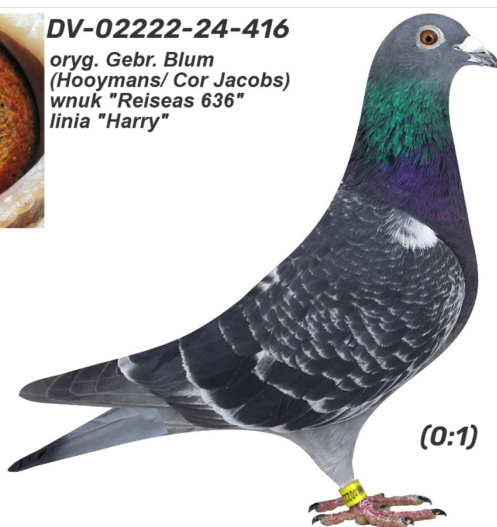

Rodowód gołębia

**DV-02222-24-416**

oryg. Gebr. Blum (Hooymans/ Cor Jacobs), wnuk "Reiseas 636", linia "Harry"

German Team

tel.: 511 607 710 [www.naszhodowle.pl](http://www.naszhodowle.pl)

**DV-02222-24-416**

oryg. Gebr. Blum  
(Hooymans/ Cor Jacobs)  
wnuk "Reiseas 636"  
linia "Harry"

(0:1)

\_\_\_\_\_ ♂

\_\_\_\_\_ ♀

♂ \_\_\_\_\_

\_\_\_\_\_ ♀

♂ \_\_\_\_\_

\_\_\_\_\_ ♀