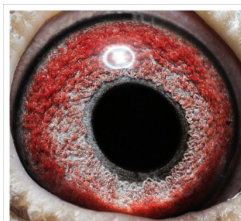

Rodowód gołębia

DV-02222-24-415

oryg. Gebr. Blum (Koopman/ Bosua/ Puttmann), linia
"Mighty Man", "Kannibaal 441", "Super Harley I"

German Team

tel.: 511 607 710 www.naszhodowle.pl

DV-02222-24-415

oryg. Gebr. Blum
(Koopman/ Bosua/ Puttmann)
linia "Mighty Man"
"Kannibaal 441"
"Super Harley I"

(1:0)

_____ ♂

_____ ♀

♂ _____

_____ ♀

♂ _____

_____ ♀