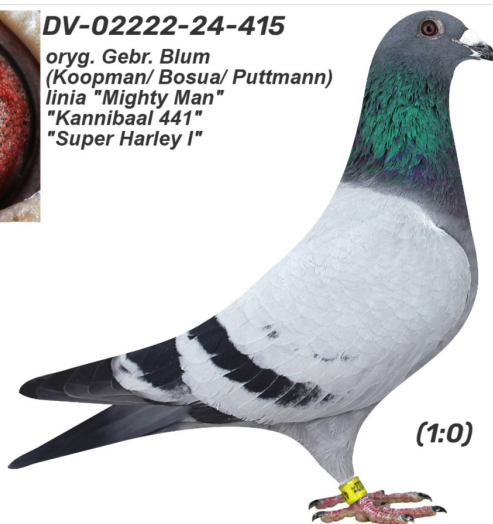

Rodowód gołębia

DV-02222-24-415

oryg. Gebr. Blum (Koopman/ Bosua/ Puttmann), linia
"Mighty Man", "Kannibaal 441", "Super Harley I"

German Team

tel.: 511 607 710 www.naszhodowle.pl

DV-02222-24-415

oryg. Gebr. Blum
(Koopman/ Bosua/ Puttmann)
linia "Mighty Man"
"Kannibaal 441"
"Super Harley I"

(1:0)

_____ ♂

_____ ♀

♂ _____

_____ ♀

♂ _____

_____ ♀