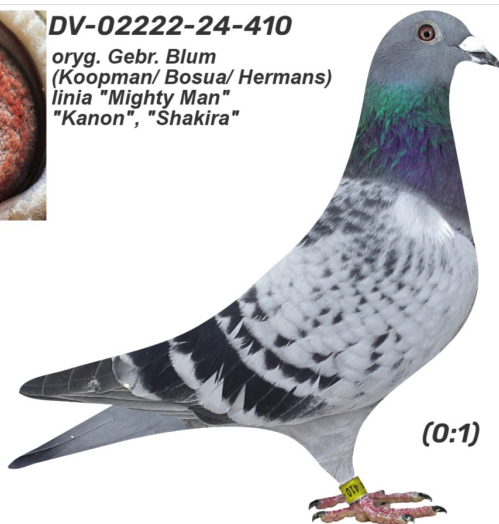

Rodowód gołębia

DV-02222-24-410

oryg. Gebr. Blum (Koopman/ Bosua/ Hermans), linia
"Mighty Man", "Kanon", "Shakira"

German Team

tel.: 511 607 710 www.naszhodowle.pl

DV-02222-24-410

oryg. Gebr. Blum
(Koopman/ Bosua/ Hermans)
linia "Mighty Man"
"Kanon", "Shakira"

(0:1)

_____ ♂

_____ ♀

_____ ♂

_____ ♀

_____ ♂

_____ ♀