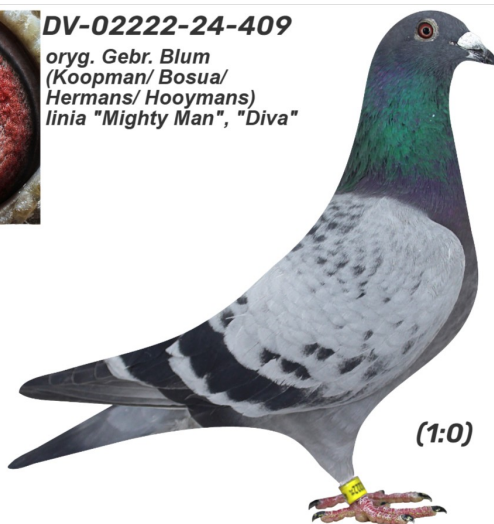

Rodowód gołębia

DV-02222-24-409

oryg. Gebr. Blum (Koopman/ Bosua/ Hermans/ Hooymans), linia "Mighty Man", "Diva"

German Team

tel.: 511 607 710 www.naszhodowle.pl

DV-02222-24-409

oryg. Gebr. Blum
(Koopman/ Bosua/
Hermans/ Hooymans)
linia "Mighty Man", "Diva"

(1:0)

_____ ♂

_____ ♀

♂ _____

_____ ♀

♂ _____

_____ ♀