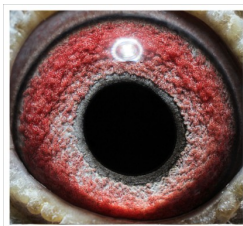

Rodowód gołębia

DV-02222-24-409

oryg. Gebr. Blum (Koopman/ Bosua/ Hermans/ Hooymans), linia "Mighty Man", "Diva"

German Team

tel.: 511 607 710 www.naszhodowle.pl

DV-02222-24-409

oryg. Gebr. Blum
(Koopman/ Bosua/
Hermans/ Hooymans)
linia "Mighty Man", "Diva"

(1:0)

_____ ♂

_____ ♀

♂ _____

_____ ♀

♂ _____

_____ ♀