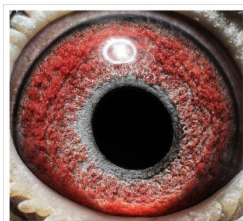

Rodowód gołębia

**DV-02222-24-298**

oryg. Gebr. Blum (Vloemans/ Koopman), linia "Hurricane 51", "Mighty Man"

German Team

tel.: 511 607 710 [www.naszhodowle.pl](http://www.naszhodowle.pl)

**DV-02222-24-298**

oryg. Gebr. Blum  
(Vloemans/ Koopman)  
linia "Hurricane 51"  
"Mighty Man"

(1:0)

\_\_\_\_\_ ♂

\_\_\_\_\_ ♀

\_\_\_\_\_ ♂

\_\_\_\_\_ ♀

\_\_\_\_\_ ♂

\_\_\_\_\_ ♀