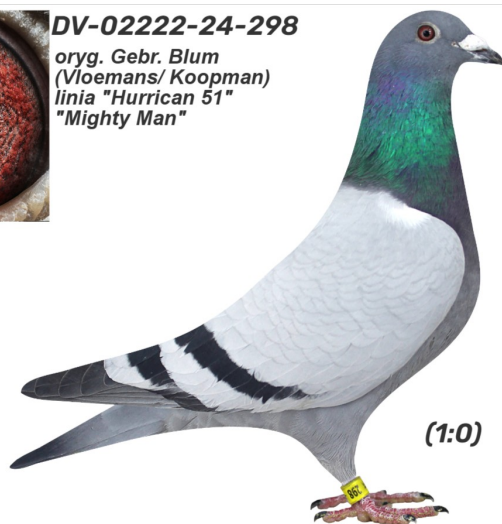

Rodowód gołębia

**DV-02222-24-298**

oryg. Gebr. Blum (Vloemans/ Koopman), linia "Hurricane 51", "Mighty Man"

German Team

tel.: 511 607 710 [www.naszhodowle.pl](http://www.naszhodowle.pl)

**DV-02222-24-298**

oryg. Gebr. Blum  
(Vloemans/ Koopman)  
linia "Hurricane 51"  
"Mighty Man"

(1:0)

\_\_\_\_\_ ♂

\_\_\_\_\_ ♀

\_\_\_\_\_ ♂

\_\_\_\_\_ ♀

\_\_\_\_\_ ♂

\_\_\_\_\_ ♀