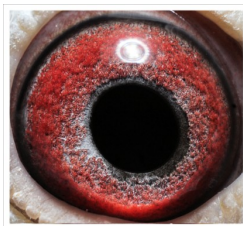

Rodowód gołębia

**DV-02222-24-294**

oryg. Gebr. Blum (Roepel/ Hermans/ Vandenabeele), linia "Olympia Roepel", "Cowboy 05"

German Team

tel.: 511 607 710 [www.naszhodowle.pl](http://www.naszhodowle.pl)

**DV-02222-24-294**

oryg. Gebr. Blum  
(Roepel/ Hermans/  
Vandenabeele)  
linia "Olympia Roepel"  
"Cowboy 05"

(0:1)

\_\_\_\_\_ ♂

\_\_\_\_\_ ♀

\_\_\_\_\_ ♂

\_\_\_\_\_ ♀

\_\_\_\_\_ ♂

\_\_\_\_\_ ♀