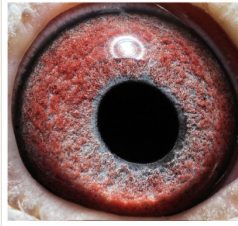

**DV-02222-24-293**

oryg. Gebr. Blum (Roepel/ Hermans/ Vandenabeele), linia "Olympia Roepel", "Cowboy 05"

**DV-02222-24-293**  
oryg. Gebr. Blum  
(Roepel/ Hermans/  
Vandenabeele)  
linia "Olympia Roepel"  
"Cowboy 05"