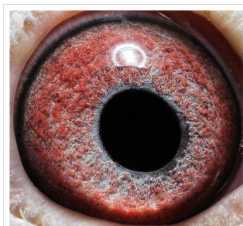

Rodowód gołębia

DV-02222-24-293

oryg. Gebr. Blum (Roepert/ Hermans/ Vandenabeele), linia "Olympia Roepert", "Cowboy 05"

German Team

tel.: 511 607 710 www.naszhodowle.pl

DV-02222-24-293

oryg. Gebr. Blum (Roepert/ Hermans/ Vandenabeele) linia "Olympia Roepert" "Cowboy 05"

(0:1)

_____ ♂

_____ ♀

♂ _____

_____ ♀

♂ _____

_____ ♀