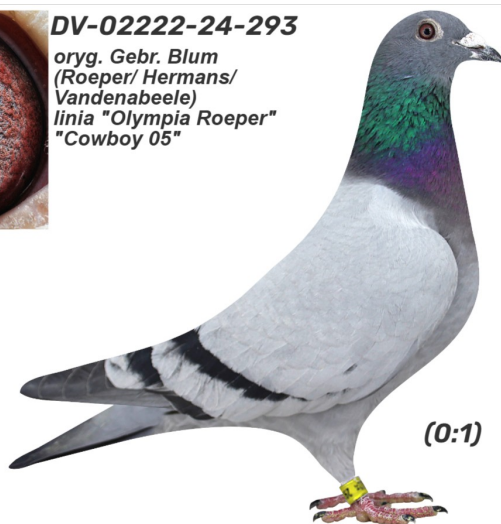

Rodowód gołębia

DV-02222-24-293

oryg. Gebr. Blum (Roepert/ Hermans/ Vandenabeele), linia "Olympia Roepert", "Cowboy 05"

German Team

tel.: 511 607 710 www.naszhodowle.pl

DV-02222-24-293

oryg. Gebr. Blum (Roepert/ Hermans/ Vandenabeele) linia "Olympia Roepert" "Cowboy 05"

(0:1)

_____ ♂

_____ ♀

♂ _____

_____ ♀

♂ _____

_____ ♀