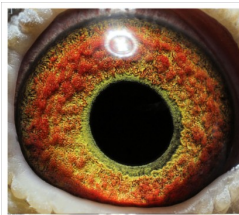

Rodowód gołębia

**DV-02222-24-291**

oryg. Gebr. Blum (Hermans/ Koopman/ Puttmann), linia  
"Mighty Man", "Super Harley I"

**German Team**

tel.: 511 607 710 [www.naszehodowle.pl](http://www.naszehodowle.pl)

**DV-02222-24-291**

oryg. Gebr. Blum  
(Hermans/ Koopman/ Puttmann)  
linia "Mighty Man"  
"Super Harley I"

(0:1)

\_\_\_\_\_ ♂

\_\_\_\_\_ ♀

\_\_\_\_\_ ♂

\_\_\_\_\_ ♀

\_\_\_\_\_ ♂