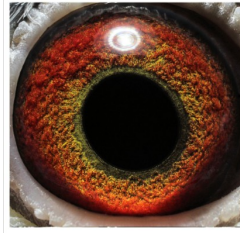

DV-02222-24-259

oryg. Gebr. Blum (Vloemans), linia "Hurricane 51", "Super Harley I"

DV-02222-24-259

oryg. Gebr. Blum
(Vloemans)
linia "Hurricane 51"
"Super Harley I"

(0:1)

♂

♀

♂