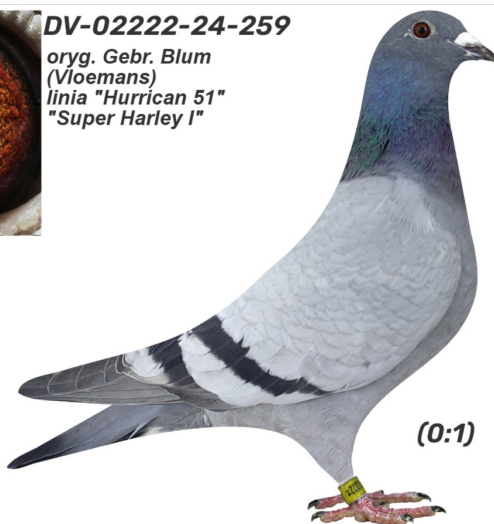

Rodowód gołębia

DV-02222-24-259

oryg. Gebr. Blum (Vloemans), linia "Hurricane 51", "Super Harley I"

German Team

tel.: 511 607 710 www.naszhodowle.pl

DV-02222-24-259

oryg. Gebr. Blum
(Vloemans)
linia "Hurricane 51"
"Super Harley I"

(0:1)

_____ ♂

_____ ♀

♂ _____

_____ ♀

♂ _____

_____ ♀