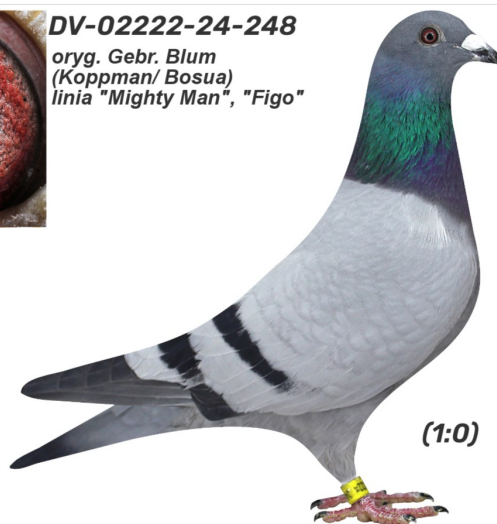

Rodowód gołębia

DV-02222-24-248

oryg. Gebr. Blum (Koppman/ Bosua), linia "Mighty Man",
"Figo"

German Team

tel.: 511 607 710 www.naszechodowle.pl

DV-02222-24-248

oryg. Gebr. Blum
(Koppman/ Bosua)
linia "Mighty Man", "Figo"

(1:0)

_____ ♂

_____ ♀

♂ _____

_____ ♀

♂ _____

_____ ♀