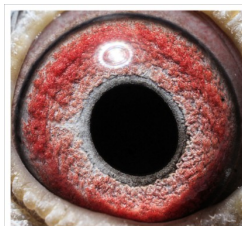

Rodowód gołębia

DV-02222-24-248

oryg. Gebr. Blum (Koppman/ Bosua), linia "Mighty Man",
"Figo"

German Team

tel.: 511 607 710 www.naszechodowle.pl

DV-02222-24-248

oryg. Gebr. Blum
(Koppman/ Bosua)
linia "Mighty Man", "Figo"

(1:0)

_____ ♂

_____ ♀

♂ _____

_____ ♀

♂ _____

_____ ♀