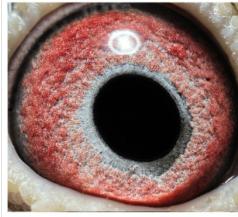

**DV-02222-24-244**

oryg. Gebr. Blum (Hermans/ Cor Jacobs), linia "Cowboy 05"

**DV-02222-24-244**  
 oryg. Gebr. Blum  
 (Hermans/ Cor Jacobs)  
 linia "Cowboy 05"

	♂
--	---

	♀
--	---

♂	
---	--

♀	
---	--

♂	
---	--