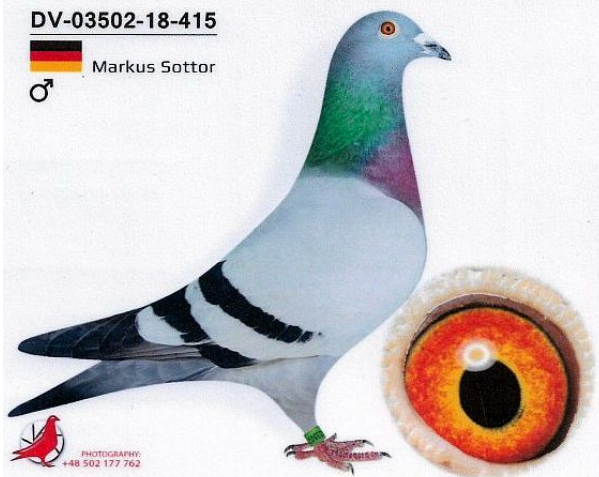

DV-03502-18-415

oryg. Mathias Korber (Korber/Clicque), syn "Azurro" - 8x1k. x "Prinzessin"

DV-07814-22-2

oryg. Markus Sottor, córka "Biturbo", wnuczka "Golden King"

DV-03502-13-1229

oryg. Mathias Korber, "Azurro" - 8x1k., syn: "Turbo" x "Dicke Blaue"