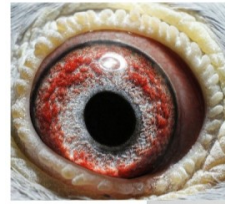

PL-072-23-787

BELG-2008-6372837

oryg. Leo Heremans, syn "Olympiade 003"

PL-076-20-36

oryg. Reinhard & Ina Muhl

PL-076-20-36
oryg. Reinhard & Ina Muhl

BELG-2006-6410611

oryg. Leo Heremans, wnuczka
"Olympiade 003"