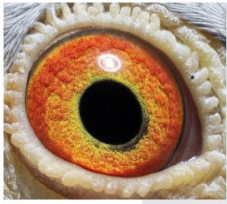

Rodowód gołębia
PL-072-21-1793

Lademann Zdzisław
 tel.: 604 424 811 www.naszechodowle.pl

DV-04153-21-89

oryg. Hartmut Will (Prange), wnuk "520"

DV-07273-16-600

oryg. Elke u. Fred Sauerbier (Roodhofs/Van Dyck), córka "Kim"