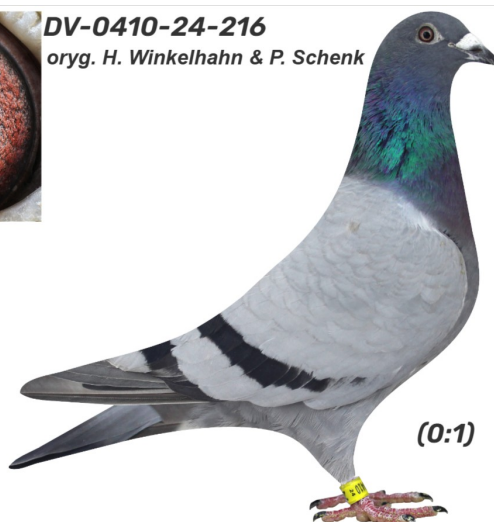

Rodowód gołębia

DV-0410-24-216

oryg. H. Winkelhahn & P. Schenk

German Team

tel.: 511 607 710 www.naszehodowle.pl

DV-0410-24-216

oryg. H. Winkelhahn & P. Schenk

(0:1)

_____ ♂

_____ ♀

♂ _____

_____ ♀

♂ _____

_____ ♀