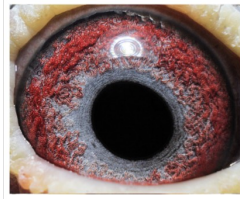

DV-07744-24-385

oryg. Ullrich Fransander (100% Leidemann), linia "Crack 19", "Magnus"

DV-07744-24-385
 oryg. Ullrich Fransander
 (100% Leidemann)
 linia "Crack 19", "Magnus"

(1:0)

	♂
--	---

	♀
--	---

♂	
---	--