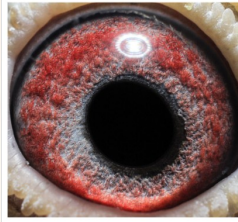

**DV-07744-24-368**

oryg. Ullrich Fransander (100% Tom Van Gaver), linia "Magic Bart", "Charlie", "Finn Pair"

**DV-07744-24-368**  
 oryg. Ullrich Fransander  
 (100% Tom Van Gaver)  
 linia "Magic Bart"  
 "Charlie", "Finn Pair"

(0:1)

pradziadek

prababcia

pradziadek

babcia

wygenerowano z systemu  
**naszehodowle.pl**

pradziadek

prababcia