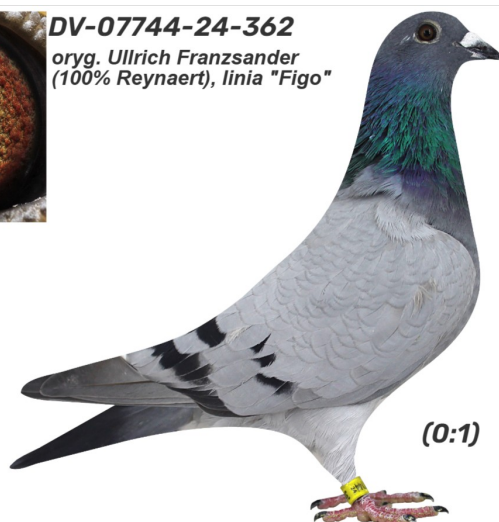

Rodowód gołębia

DV-07744-24-362

oryg. Ullrich Franssander (100% Reynaert), linia "Figo"

German Team

tel.: 511 607 710 www.naszhodowle.pl

DV-07744-24-362
oryg. Ullrich Franssander
(100% Reynaert), linia "Figo"

(0:1)

_____ ♂

_____ ♀

♂ _____

_____ ♀

♂ _____

_____ ♀