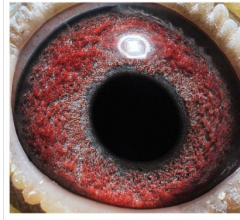

DV-07744-24-313

oryg. Ullrich Fransander (100% Tom Van Gaver), linia "Ricky", "Finn"

DV-07744-24-313
oryg. Ullrich Fransander
(100% Tom Van Gaver)
linia "Ricky", "Finn"

(0:1)

	♂
--	---

	♀
--	---

♂	
---	--

♀	
---	--