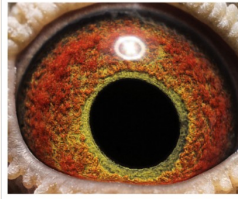

DV-07744-24-308
oryg. Ullrich Franssander
(100% Jelle Jelema)
linia "Romee", "Spezial One"

(0:1)

pradziadek

prababcia

pradziadek

babcia

wygenerowano z systemu
naszehodowle.pl

pradziadek