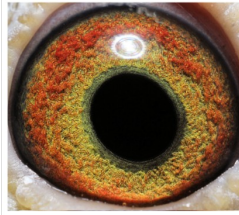

**DV-07744-24-302**

oryg. Ullrich Fransander (100% Jelle Jelema), linia "Romee"

**DV-07744-24-302**  
 oryg. Ullrich Fransander  
 (100% Jelle Jelema)  
 linia "Romee"

(0:1)

	♂
--	---

	♀
--	---

♂	
---	--

	♀
--	---