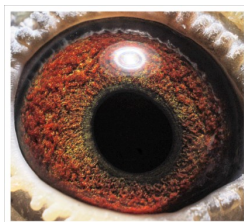

Rodowód gołębia

**DV-07744-24-273**

oryg. Ullrich Franssander (Reynaert), linia "Figo"

**German Team**

tel.: 511 607 710 [www.naszehodowle.pl](http://www.naszehodowle.pl)

**DV-07744-24-273**  
oryg. Ullrich Franssander  
(Reynaert), linia "Figo"

(0:1)

\_\_\_\_\_ ♂

\_\_\_\_\_ ♀

♂ \_\_\_\_\_

\_\_\_\_\_ ♀

♂ \_\_\_\_\_

\_\_\_\_\_ ♀