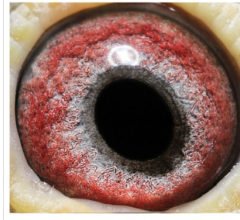

DV-07744-21-677

oryg. Ullrich Fransander (Hooymans/ Koopman), linia "Harry", "Magic Man"

DV-07744-21-677
oryg. Ullrich Fransander
(Hooymans/ Koopman)
linia "Harry", "Magic Man"

(1:0)

	♂
--	---

	♀
--	---

♂	
---	--