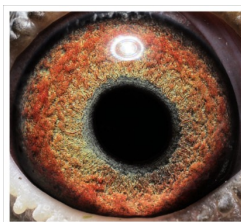

Rodowód gołębia

DV-07200-24-418

oryg. Ullrich Franssander (Reynaert), linia "Figo"

German Team

tel.: 511 607 710 www.naszehodowle.pl

DV-07200-24-418
oryg. Ullrich Franssander
(Reynaert), linia "Figo"

(1:0)

_____ ♂

_____ ♀

♂ _____

_____ ♀

♂ _____

_____ ♀