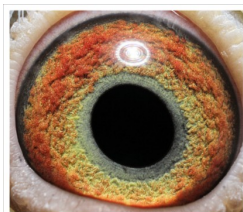

Rodowód gołębia

**DV-07200-24-408**

oryg. Ullrich Fransander (Leidemann/ Hooymans), linia  
"Crack 19", "Harry", "636"

German Team

tel.: 511 607 710 [www.naszhodowle.pl](http://www.naszhodowle.pl)

**DV-07200-24-408**

oryg. Ullrich Fransander  
(Leidemann/ Hooymans)  
linia "Crack 19", "Harry", "636"

(1:0)

\_\_\_\_\_ ♂

\_\_\_\_\_ ♀

\_\_\_\_\_ ♂

\_\_\_\_\_ ♀

\_\_\_\_\_ ♂

\_\_\_\_\_ ♀