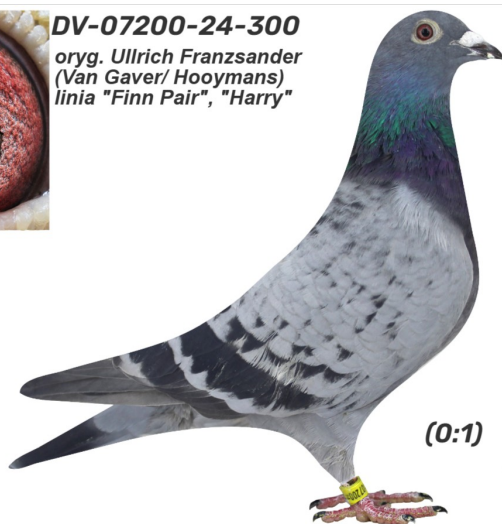

Rodowód gołębia

DV-07200-24-300

oryg. Ullrich Franssander (Van Gaver/ Hooymans), linia "Finn Pair", "Harry"

German Team

tel.: 511 607 710 www.naszehodowle.pl

DV-07200-24-300

oryg. Ullrich Franssander
(Van Gaver/ Hooymans)
linia "Finn Pair", "Harry"

(0:1)

_____ ♂

_____ ♀

_____ ♂

_____ ♀

_____ ♂

_____ ♀