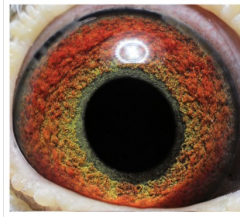

DV-07744-24-311

oryg. Ullrich Fransander (100% Van den Bulck), inbred "Kittel"

DV-07744-24-311
 oryg. Ullrich Fransander
 (100% Van den Bulck)
 inbred "Kittel"

(1:0)

	♂
--	---

	♀
--	---

♂	
---	--

♀	
---	--