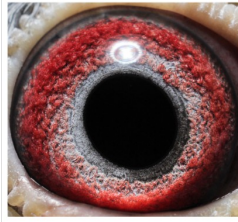

DV-07744-24-242

oryg. Ullrich Franssander (100% Reynaert), inbred "Figo"

DV-07744-24-242
 oryg. Ullrich Franssander
 (100% Reynaert)
 inbred "Figo"

(1:0)

♂

♀

♂

♀