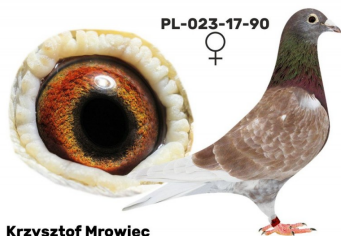

Rodowód gołębia

PL-023-24-5681

Mrowiec K.

tel.: +48 508 497 346, ul. Myśliwska 8, 34-340 Jeleśnia

www.naszehodowle.pl

PL-023-21-100

oryg. Krzysztof Mrowiec

PL-018-21-2793

PL-023-18-2589

oryg. Krzysztof Mrowiec

PL-023-17-90

oryg. Krzysztof Mrowiec

Krzysztof Mrowiec