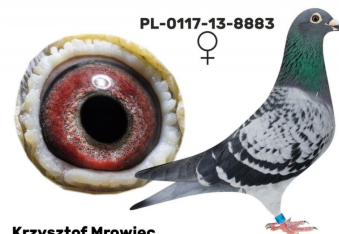

Krzysztof Mrowiec