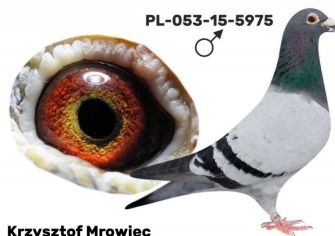

PL-053-15-5975

oryg. Zbigniew Oleksiak, syn "Król 543" - złoty medal kat. D - coeff. 16,30 - Europejska Wystawa Gołębi Poczтовых Brno 2014

PL-0117-13-8883

oryg. Henryk Ordon, "8883" - wybitna lotniczka - kat. "H" - coeff. 34,58, 14 miejsce w Polsce w 2015r., kat. "C" - coeff. 13,99 - 5 miejsce w Polsce w 2016r.