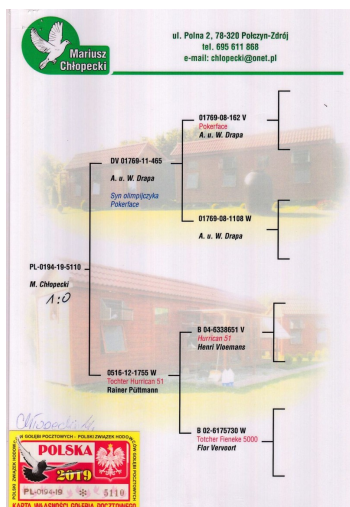

Rodowód gołębia

**PL-023-24-5699**

Gołąb przeznaczony na MWG GIEWONT oryg. MROWIEC KRZYSZTOF

tel.: +48 508 497 346, ul. Myśliwska 8, 34-340 Jeleśnia  
www.naszhodowle.pl

**Mrowiec K.**

**PL-0194-19-5110**

oryg. Mariusz Chłopecki (Drapa/Vloemans), wnuk "Pokerface", "Hurricane 51"

**PL-027-23-46**

OGR GREG ROCKETS Gołąb lotowany w PLGP Lipowa

**DV-01769-11-465**

oryg. Andreas Drapa, syn  
"Pokerface"

**DV-0516-12-1755**

oryg. Rainer Puttmann (Vloemans),  
syn "Hurricane 51"