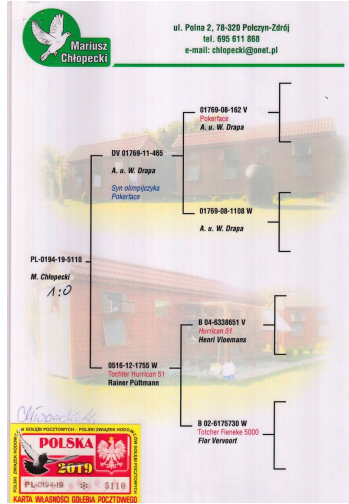

**PL-023-24-5699**

Gołąb przeznaczony na MWG GIEWONT oryg. MROWIEC KRZYSZTOF

**PL-0194-19-5110** ♂

oryg. Mariusz Chłopecki (Drapa/Vloemans), wnuk "Pokerface", "Hurricane 51"

**PL-027-23-46** ♀

OGR GREG ROCKETS Gołąb lotowany w PLGP Lipowa

**DV-01769-11-465** ♂

oryg. Andreas Drapa, syn "Pokerface"

**DV-0516-12-1755** ♀

oryg. Rainer Puttmann (Vloemans), syn "Hurricane 51"