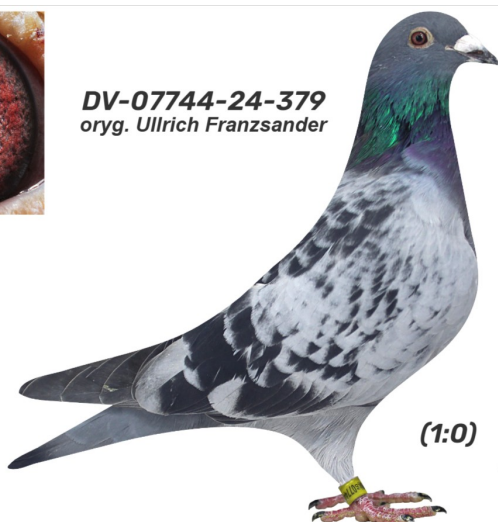

Rodowód gołębia

**DV-07744-24-379**

oryg. Ullrich Franssander

**German Team**

tel.: 511 607 710 [www.naszehodowle.pl](http://www.naszehodowle.pl)

**DV-07744-24-379**  
oryg. Ullrich Franssander

(1:0)

\_\_\_\_\_ ♂