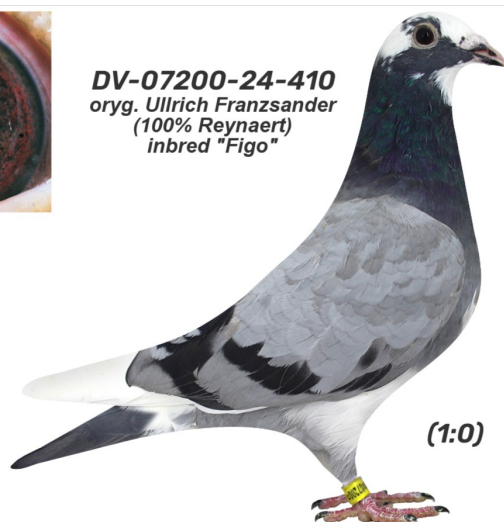

Rodowód gołębia

DV-07200-24-410

oryg. Ullrich Franssander (100% Reynaert), inbred "Figo"

German Team

tel.: 511 607 710 www.naszhodowle.pl

DV-07200-24-410
oryg. Ullrich Franssander
(100% Reynaert)
inbred "Figo"

(1:0)

_____ ♂

_____ ♀

♂ _____

_____ ♀

♂ _____

_____ ♀