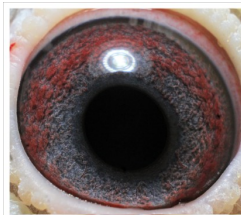

Rodowód gołębia

DV-07200-24-149

oryg. Ullrich Fransander (Leideman/ Hooymans), linia Crack 19", wnuk "636"

German Team

tel.: 511 607 710 www.naszhodowle.pl

DV-07200-24-149
oryg. Ullrich Fransander
(Leideman/ Hooymans)
linia Crack 19", wnuk "636"

(1:0)

_____ ♂

_____ ♀

♂ _____

_____ ♀

♂ _____

_____ ♀