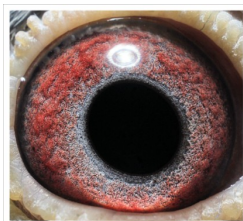

Rodowód gołębia

DV-01938-24-221

oryg. Herbert Willuhn (Schlief-Stiens/ De Bruijn), linia "Pokerface"

German Team

tel.: 511 607 710 www.naszehodowle.pl

DV-01938-24-221
oryg. Herbert Willuhn
(Schlief-Stiens/ De Bruijn)
linia "Pokerface"

(0:1)

_____ ♂

_____ ♀

♂ _____

_____ ♀

♂ _____

_____ ♀