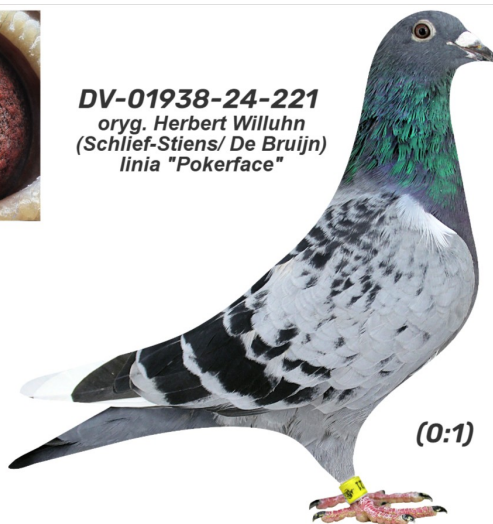

Rodowód gołębia

DV-01938-24-221

oryg. Herbert Willuhn (Schlief-Stiens/ De Bruijn), linia "Pokerface"

German Team

tel.: 511 607 710 www.naszehodowle.pl

DV-01938-24-221
oryg. Herbert Willuhn
(Schlief-Stiens/ De Bruijn)
linia "Pokerface"

(0:1)

_____ ♂

_____ ♀

♂ _____

_____ ♀

♂ _____

_____ ♀