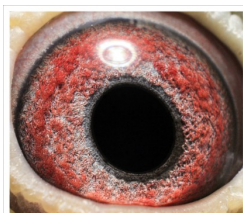

Rodowód gołębia

DV-01938-24-212

oryg. Herbert Willuhn (Feldotto), linia "Anton"

German Team

tel.: 511 607 710 www.naszehodowle.pl

DV-01938-24-212
oryg. Herbert Willuhn
(Feldotto), linia "Anton"

(0:1)

_____ ♂

_____ ♀

♂ _____

_____ ♀

♂ _____

_____ ♀