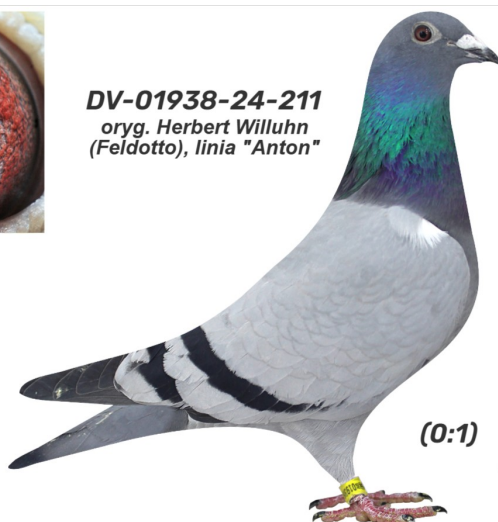

Rodowód gołębia

**DV-01938-24-211**

oryg. Herbert Willuhn (Feldotto), linia "Anton"

**German Team**  
tel.: 511 607 710 [www.naszehodowle.pl](http://www.naszehodowle.pl)

**DV-01938-24-211**  
oryg. Herbert Willuhn  
(Feldotto), linia "Anton"

(0:1)

\_\_\_\_\_ ♂

\_\_\_\_\_ ♀

♂ \_\_\_\_\_

\_\_\_\_\_ ♀

♂ \_\_\_\_\_

\_\_\_\_\_ ♀