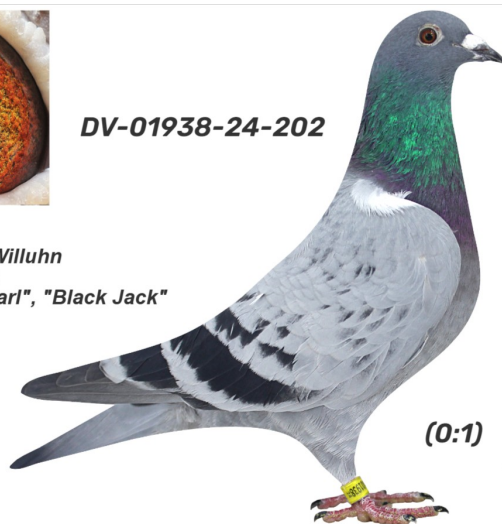

Rodowód gołębia

**DV-01938-24-202**

oryg. Herbert Willuhn (Hardy Kruger), linia "Black Pearl",  
"Black Jack"

**German Team**

tel.: 511 607 710 [www.naszehodowle.pl](http://www.naszehodowle.pl)

**DV-01938-24-202**

oryg. Herbert Willuhn  
(Hardy Kruger)  
linia "Black Pearl", "Black Jack"

**(0:1)**

\_\_\_\_\_ ♂

\_\_\_\_\_ ♀

♂ \_\_\_\_\_

\_\_\_\_\_ ♀

♂ \_\_\_\_\_

\_\_\_\_\_ ♀