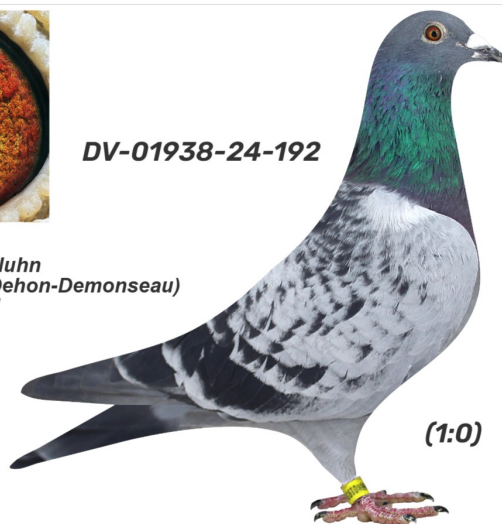

Rodowód gołębia

DV-01938-24-192

oryg. Herbert Willuhn (Velghe/ Drapa/ Dehon-Demonseau), linia "Best Kittel"

German Team

tel.: 511 607 710 www.naszhodowle.pl

DV-01938-24-192

oryg. Herbert Willuhn
(Velghe/ Drapa/ Dehon-Demonseau)
linia "Best Kittel"

(1:0)

_____ ♂

_____ ♀

♂ _____

_____ ♀

♂ _____

_____ ♀