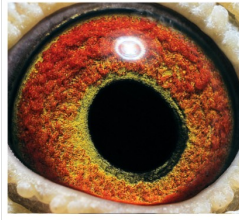

DV-01938-24-192

oryg. Herbert Willuhn (Velghe/ Drapa/ Dehon-Demonseau), linia "Best Kittel"

DV-01938-24-192

oryg. Herbert Willuhn
(Velghe/ Drapa/ Dehon-Demonseau)
linia "Best Kittel"

(1:0)

	♂
--	---

	♀
--	---

♂	
---	--

♀	
---	--

♂	
---	--

♀	
---	--