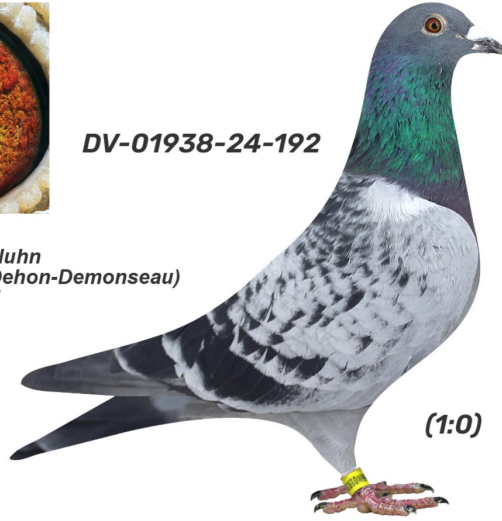

DV-01938-24-192

oryg. Herbert Willuhn (Velghe/ Drapa/ Dehon-Demonseau), linia "Best Kittel"

DV-01938-24-192

oryg. Herbert Willuhn
(Velghe/ Drapa/ Dehon-Demonseau)
linia "Best Kittel"

(1:0)

	♂
--	---

	♀
--	---

♂	
---	--

♀	
---	--

♂	
---	--

♀	
---	--