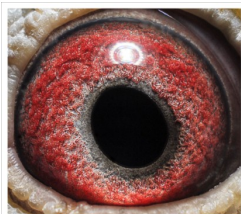

Rodowód gołębia

DV-01938-24-185

oryg. Herbert Willuhn (Feldotto), linia "Anton"

German Team

tel.: 511 607 710 www.naszehodowle.pl

DV-01938-24-185
oryg. Herbert Willuhn
(Feldotto), linia "Anton"

(0:1)

_____ ♂

_____ ♀

♂ _____

_____ ♀

♂ _____

_____ ♀