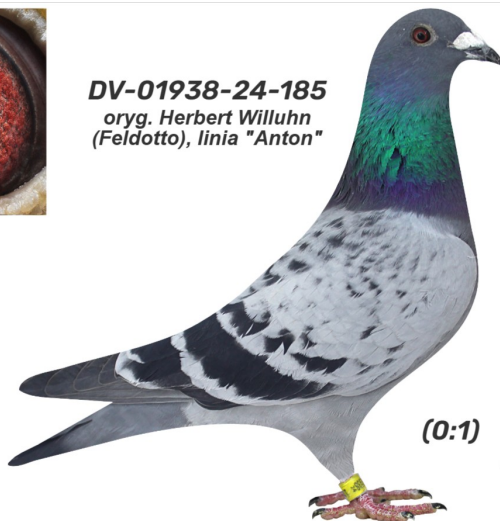

Rodowód gołębia

DV-01938-24-185

oryg. Herbert Willuhn (Feldotto), linia "Anton"

German Team

tel.: 511 607 710 www.naszehodowle.pl

DV-01938-24-185
oryg. Herbert Willuhn
(Feldotto), linia "Anton"

(0:1)

_____ ♂

_____ ♀

♂ _____

_____ ♀

♂ _____

_____ ♀